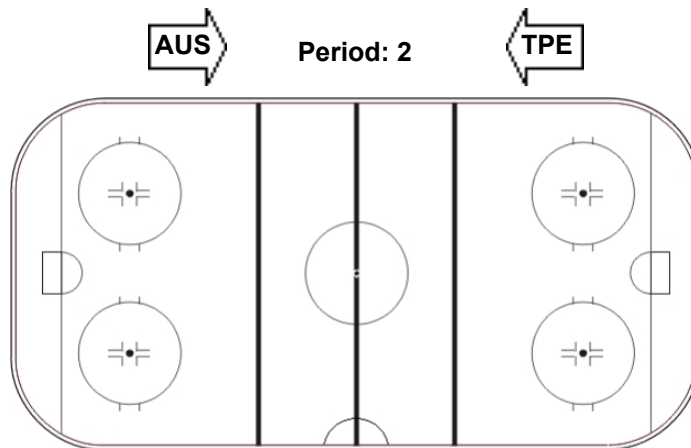

Goals (o): 0    SSG (+): 10  
SSP (<): 0    SPG (-): 0

GK 1 of AUS

Shots by AUS

Goals (o): 2    SSG (+): 9  
SSP (>): 0    SPG (-): 0

GK 25 of TPE

Shots by AUS

Goals (o): 0    SSG (+): 23  
SSP (<): 0    SPG (-): 0