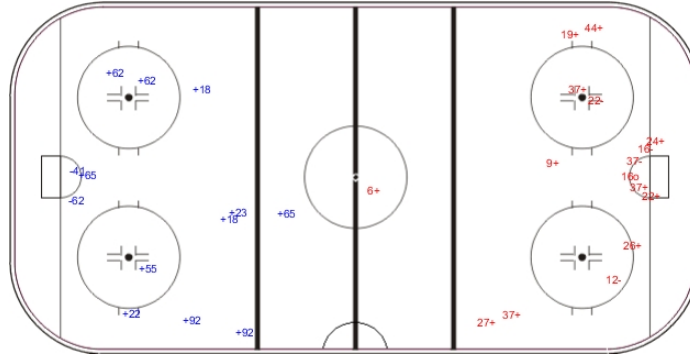

**Shot Chart**

Таблица бросков / Statistiques des lancers

**SWE - CAN**

Shots by SWE

Goals (o): 0    SSG (+): 11  
 SSP (<): 0    SPG (-): 2

GK 31 of CAN

**CAN**      **Period: 1**      **SWE**

Shots by CAN