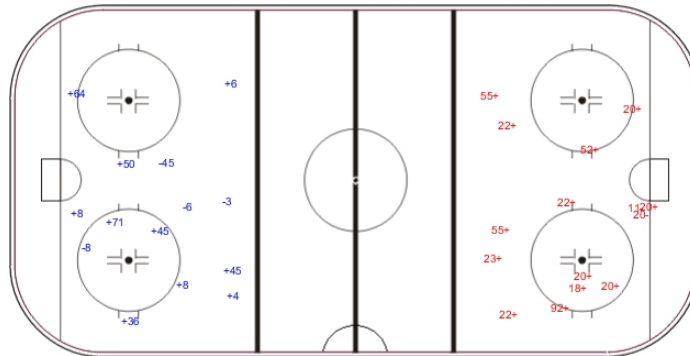

Shot Chart

Таблица бросков / Statistiques des lancers

SWE - FIN

Shots by FIN

Goals (o): 0 SSG (+): 10
 SSP (<): 0 SPG (-): 4

GK 30 of SWE

SWE **Period: 1** **FIN**

Shots by SWE