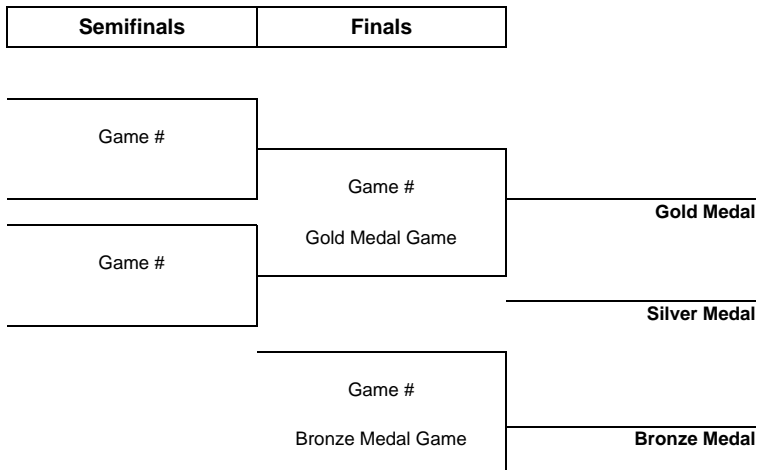

TOURNAMENT PROGRESS

As of SAT 30 DEC 2017

Game	Round	Date	Time	Teams	Results	1	2	3	PSS
1	Round robin	TUE 5 SEP	19:45	BJO - SR	3 - 10	2 - 3	1 - 6	0 - 1	
2	Round robin	SAT 16 SEP	19:00	SA - BJO	3 - 2	0 - 1	2 - 1	0 - 0	1 - 0
3	Round robin	SAT 4 NOV	17:45	SR - SA	1 - 6	0 - 1	1 - 3	0 - 2	
4	Round robin	TUE 26 SEP	19:45	SR - BJO	5 - 3	2 - 2	2 - 1	1 - 0	
5	Round robin	SAT 14 OCT	18:50	BJO - SA					
6	Round robin	SAT 10 FEB	19:00	SA - SR					
7	Round robin	TUE 24 OCT	19:45	BJO - SR	5 - 4	3 - 0	1 - 2	0 - 2	1 - 0
8	Round robin	SAT 24 FEB	16:30	SA - BJO					
9	Round robin	FRI 29 DEC	19:45	SR - SA	0 - 1	0 - 0	0 - 1	0 - 0	
10	Round robin	FRI 24 NOV	19:45	SR - BJO	6 - 13	1 - 4	2 - 4	3 - 5	
11	Round robin	SAT 10 MAR	16:30	BJO - SA					
12	Round robin	SAT 14 APR	16:30	SA - SR					
13	Round robin	TUE 28 NOV	19:45	BJO - SR	10 - 2	3 - 1	1 - 1	6 - 0	
14	Round robin	SUN 25 FEB	18:00	SA - BJO					
15	Round robin	SAT 30 DEC	10:00	SR - SA	0 - 7	0 - 4	0 - 1	0 - 2	
16	Round robin	TUE 5 DEC	19:45	SR - BJO					
17	Round robin	SUN 11 MAR	18:00	BJO - SA					
18	Round robin	SUN 15 APR	18:00	SA - SR					

Preliminary Round Standings

Rank	Team	GP	W	PSSW	PSSL	L	GDF	GF:GA	PTS
1	SA	4	3	1	0	0	+14	17 : 3	11
2	BJO	6	2	1	1	2	+6	36 : 30	9
3	SR	8	2	0	1	5	-20	28 : 48	7