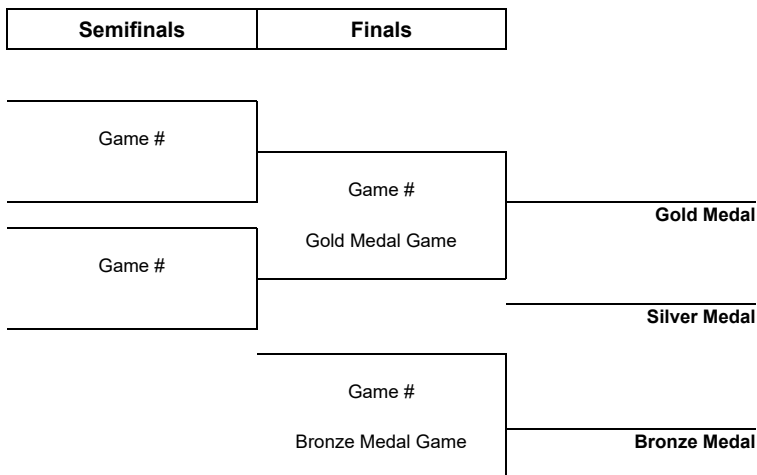

TOURNAMENT PROGRESS

As of SAT 2 MAY 2026

Game	Round	Date	Time	Teams	Results	1	2	3	PSS
1	Round robin	FRI 12 DEC	19:30	SR - FJO	12 - 1	5 - 0	3 - 1	4 - 0	
2	Round robin	SAT 27 SEP	19:15	SA - SR	13 - 5	3 - 2	4 - 1	6 - 2	
3	Round robin	SAT 6 SEP	19:15	FJO - SA	3 - 16	3 - 4	0 - 5	0 - 7	
4	Round robin	TUE 2 DEC	19:45	FJO - SR	4 - 7	1 - 2	2 - 1	1 - 4	
5	Round robin	SAT 18 OCT	19:15	SR - SA	6 - 5	4 - 2	0 - 2	2 - 1	
6	Round robin	SUN 1 FEB	08:00	SA - FJO	7 - 3	1 - 2	2 - 1	4 - 0	
7	Round robin	TUE 28 APR	19:30	SR - FJO	8 - 2	6 - 0	0 - 2	2 - 0	
8	Round robin	SAT 17 JAN	19:15	SA - SR	6 - 5	1 - 3	2 - 1	3 - 1	
9	Round robin	SAT 6 DEC	19:15	FJO - SA	3 - 10	0 - 3	1 - 5	2 - 2	
10	Round robin	FRI 10 APR	19:30	FJO - SR	4 - 11	2 - 2	1 - 5	1 - 4	
11	Round robin	SAT 22 NOV	20:15	SR - SA	3 - 6	2 - 1	1 - 2	0 - 3	
12	Round robin	SAT 31 JAN	16:30	SA - FJO	12 - 4	3 - 1	5 - 2	4 - 1	
13	Round robin	FRI 27 MAR	19:30	SR - FJO	5 - 1	2 - 1	2 - 0	1 - 0	
14	Round robin	SAT 7 MAR	19:15	SA - SR	2 - 4	0 - 0	2 - 3	0 - 1	
15	Round robin	SAT 2 MAY	19:15	FJO - SA	3 - 4	0 - 0	1 - 2	2 - 2	
16	Round robin	SUN 21 DEC	09:00	FJO - SR	1 - 6	0 - 2	0 - 2	1 - 2	
17	Round robin	SAT 18 APR	19:00	SR - SA	9 - 0	3 - 0	4 - 0	2 - 0	
18	Round robin	SUN 3 MAY	10:00	SA - FJO					

Preliminary Round Standings

Rank	Team	GP	W	PSW	PSL	L	GDF	GF:GA	PTS
1	SR	12	9	0	0	3	+36	81 : 45	27
2	SA	11	8	0	0	3	+33	81 : 48	24
3	FJO	11	0	0	0	11	-69	29 : 98	0